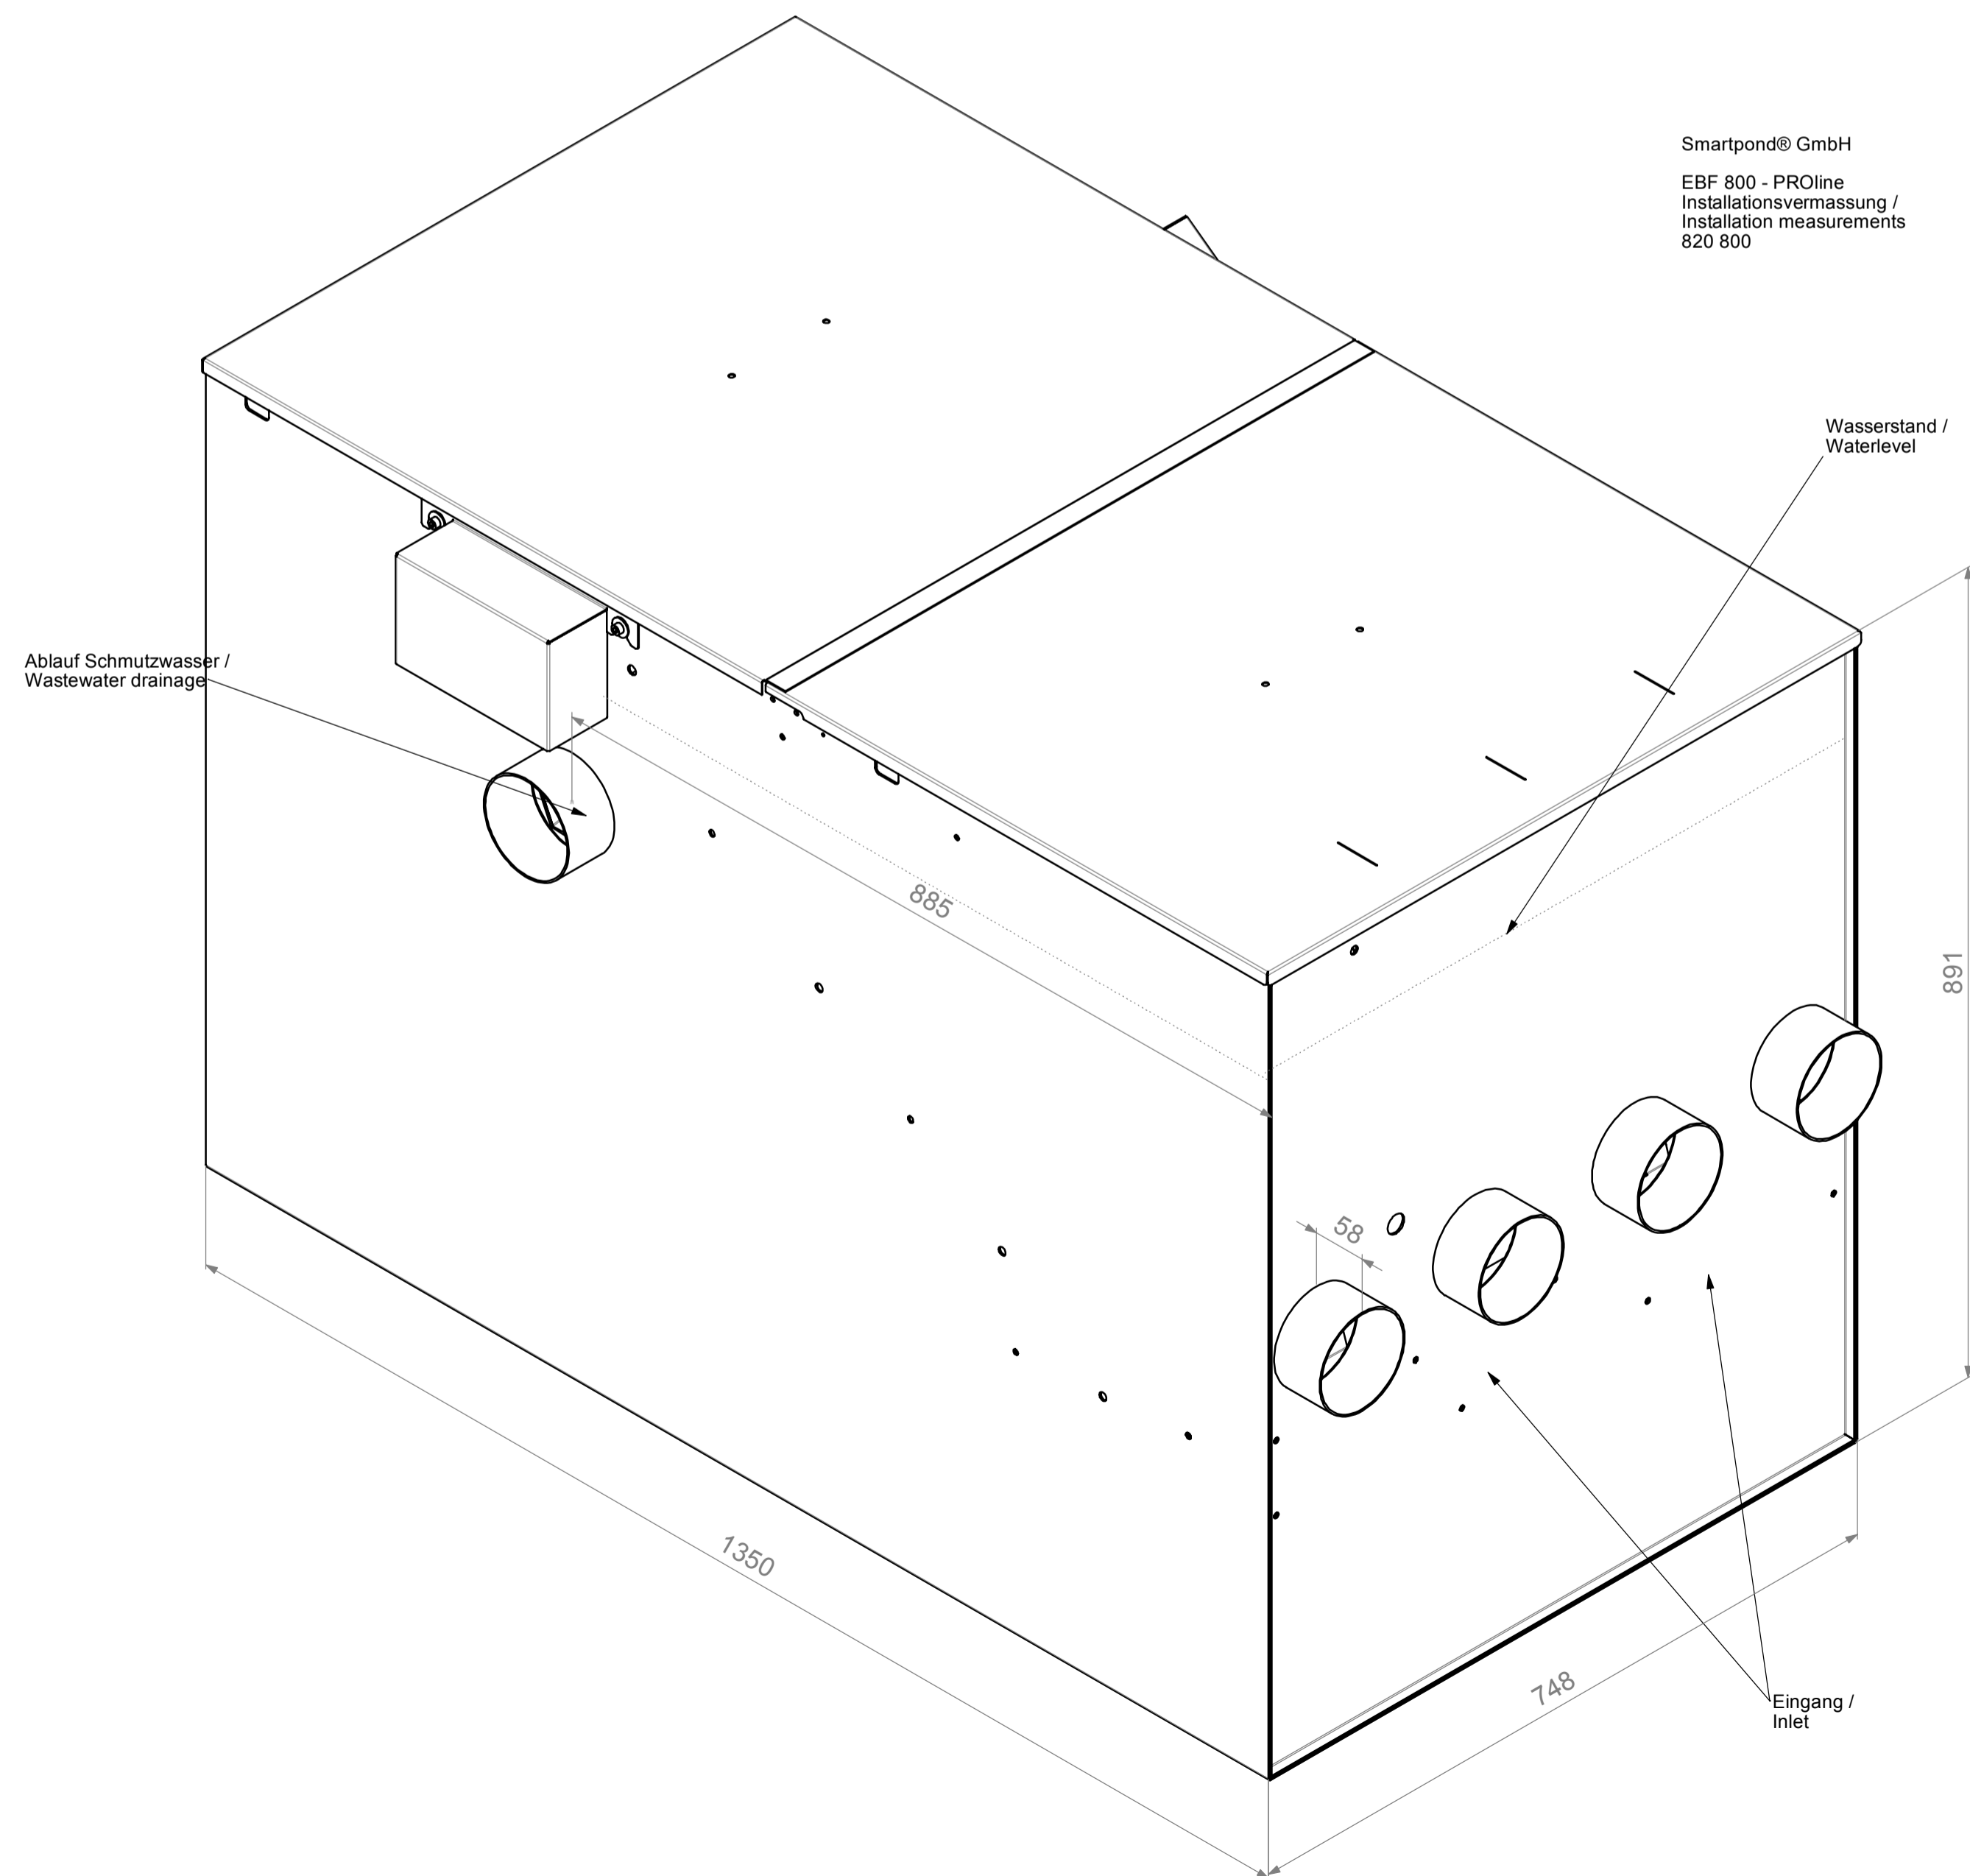

Smartpond® GmbH  
 EBF 800 - PROline  
 Installationsvermessung /  
 Installation measurements  
 820 800

Ausgang /  
 Outlet