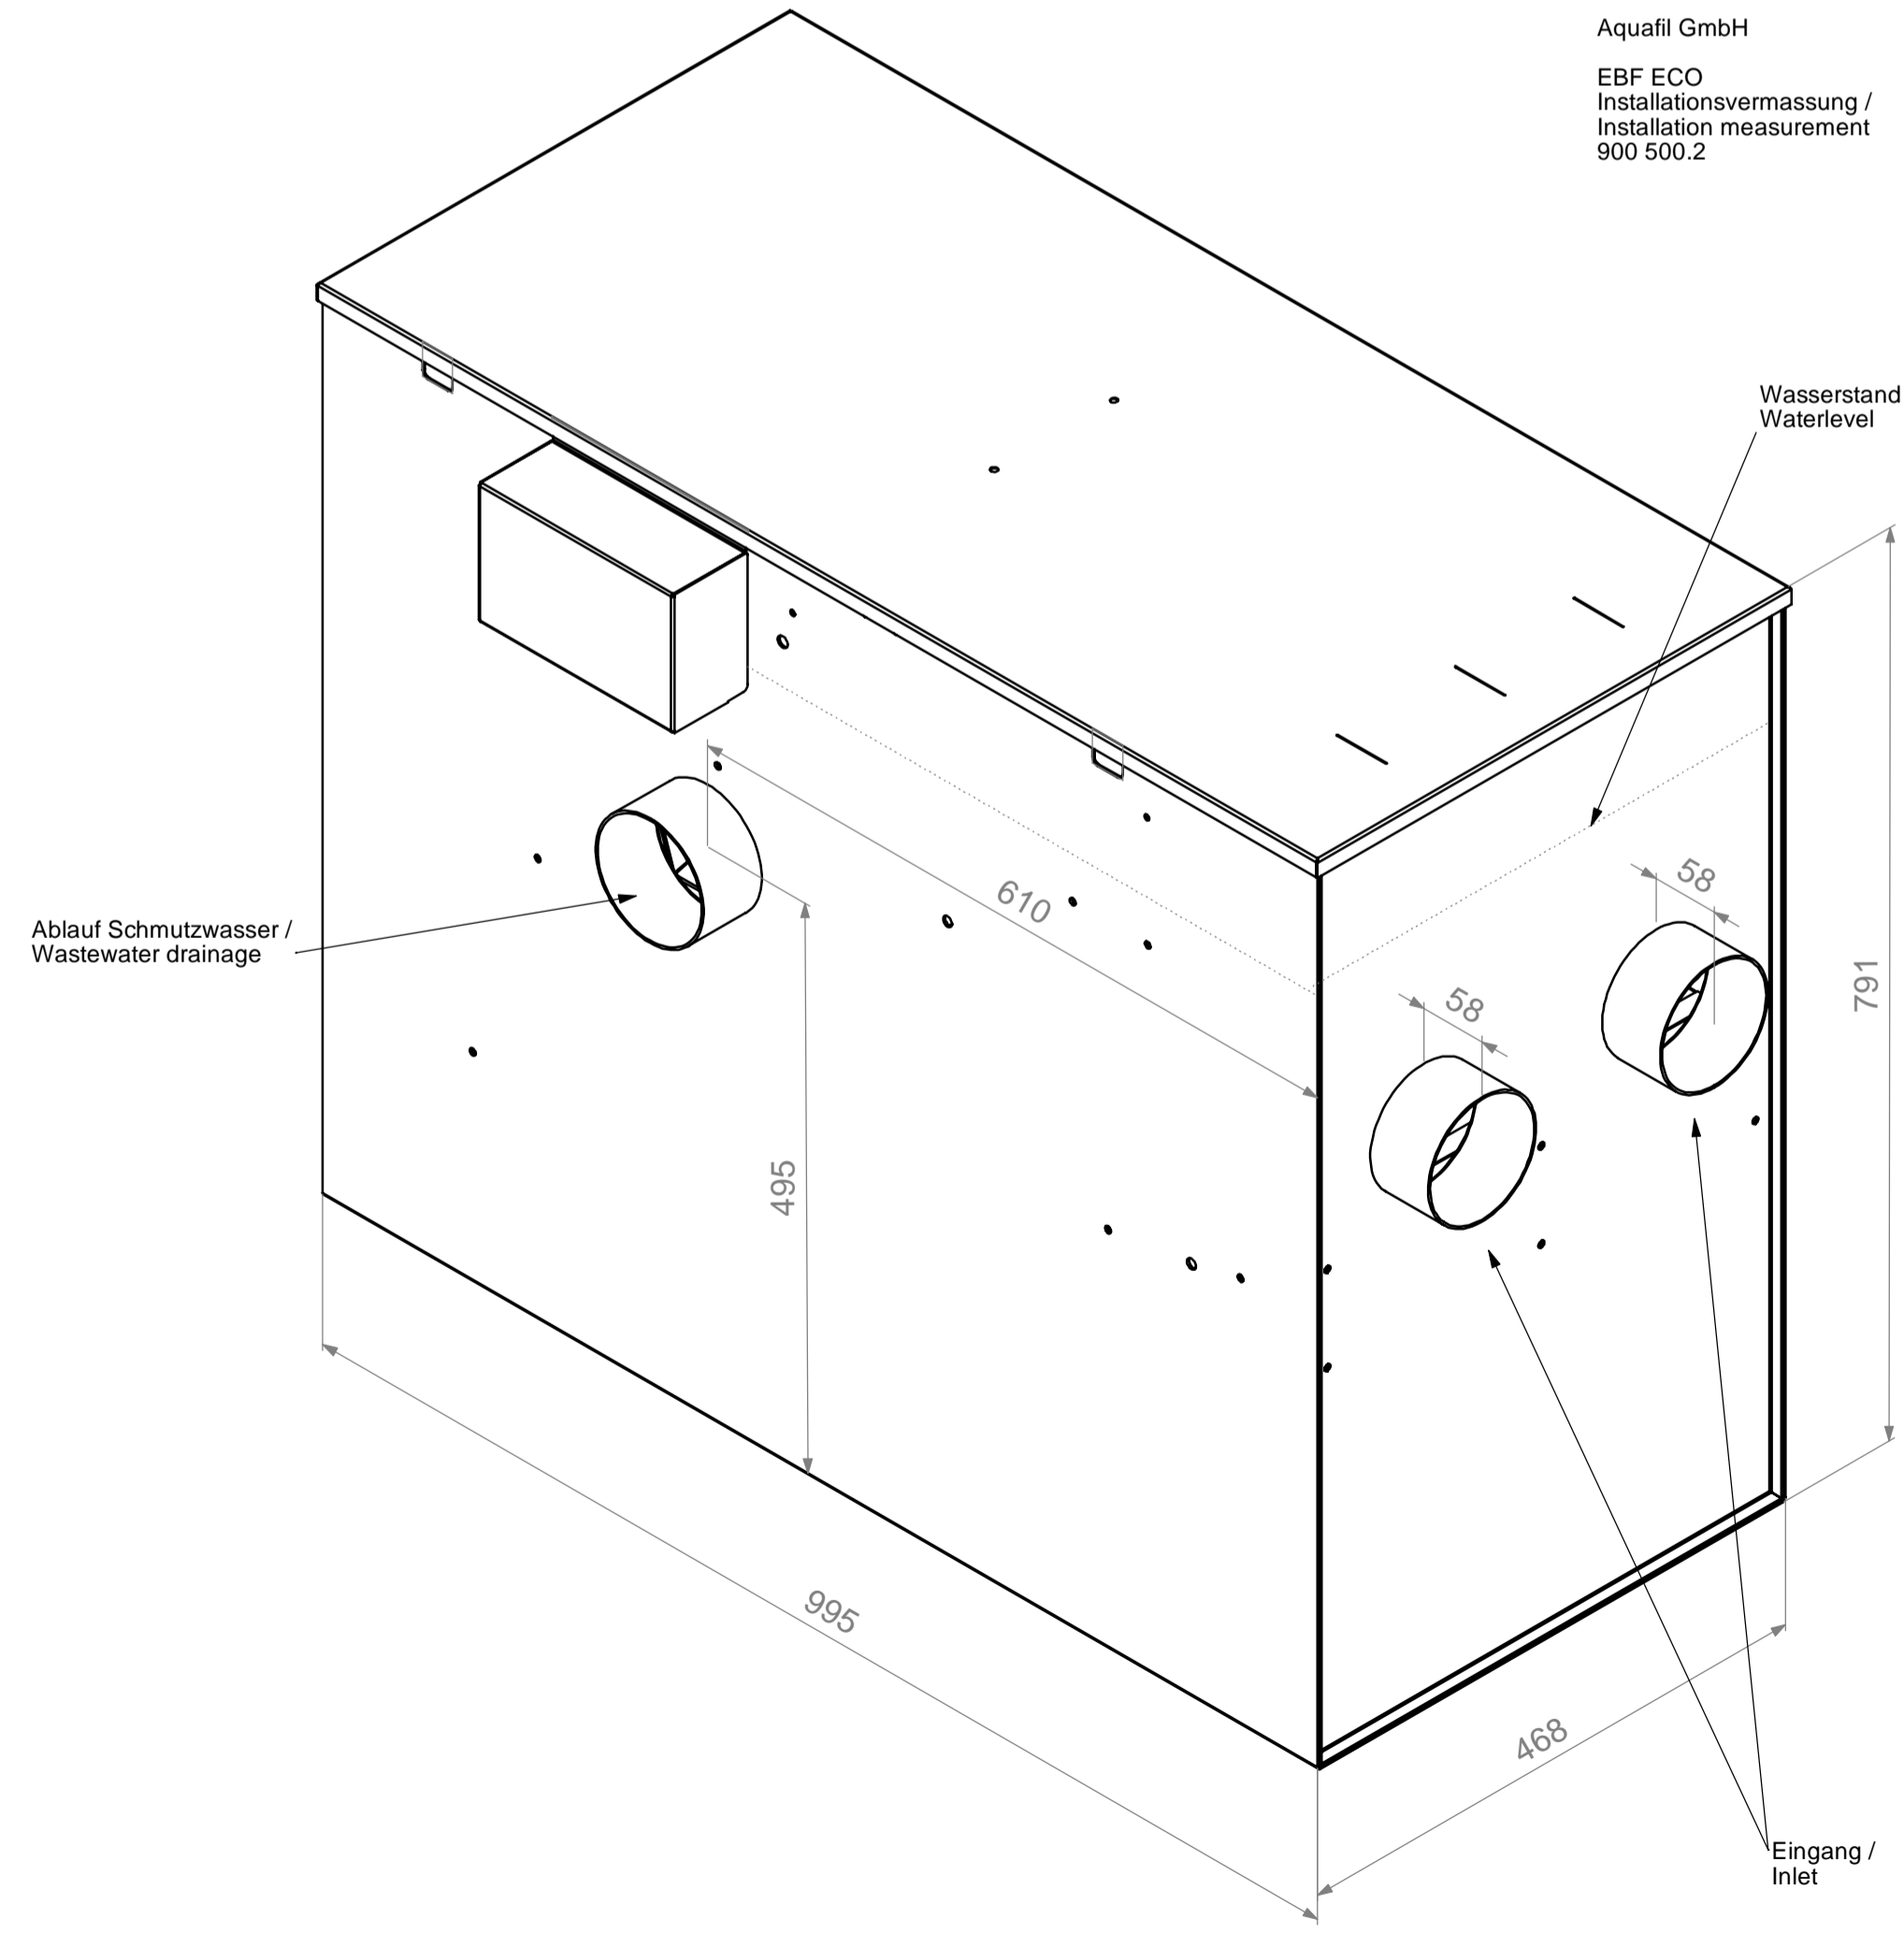

Aquatil GmbH
 EBF ECO
 Installationsvermessung /
 Installation measurement
 900 500.2

Ausgang /
 Outlet